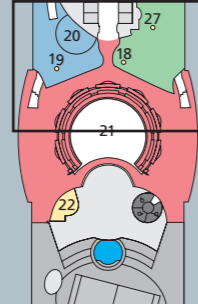

Decksgrundrisse: AIDAbella, AIDAdiva und AIDAAluna

AIDAbella/AIDAAluna:
Ausschnitt Deck 11

DECK 14

1. Wellness Oase mit auffahrbarem Glasdach
2. Freibereich / Sonnendeck
3. Freibereich / Sonnendeck
4. FKK-Bereich
5. Sportaußendeck (Volleyball-, Basketballfeld/ Joggingparcours, AIDAdiva: Squash)
6. LED-Videowand (nur AIDAAluna)

DECK 12

1. Wellness Oase
2. Freibereich / Sonnendeck
3. Joggingparcours
4. Body & Soul Counter
5. Friseur
6. Wellness Suite
7. Body & Soul Spa
8. Pool Bar
9. HYPE
10. Anytime Bar
11. Ocean Bar

DECK 11

1. Freibereich / Sonnendeck
2. Body & Soul Sport (inkl. Zen Lounge)
3. AIDAbella/AIDAAluna: 4D-Kino Cinemare
4. Biking Counter
5. Tauch Counter
6. Wellness Suite
7. Body & Soul Spa
8. Time Out Bar
9. Theatrium
10. Blütenmeer
11. Beach Bar
12. Pizzeria Mare
13. Bella Vista Restaurant
14. Rossini Restaurant
15. Golf Counter (auf AIDAdiva mit Golfsimulator)

DECK 10

1. AIDA Lounge
2. Bibliothek
3. AIDA Bar
4. Casino
5. Fotogalerie und -shop
6. Ausflug Counter
7. Buffalo Steak House
8. Café Mare
9. Vinothek
10. Weite Welt Restaurant

DECK 9

1. Theatrium
2. Ausflug Counter
3. Studio AIDA
4. Bella Bar / Diva Bar / Luna Bar
5. Kunstgalerie
6. Sushi Bar
7. AIDA Shop
8. Markt Restaurant

DECK 8

1. Theatrium
2. Ausflug Counter
3. Studio AIDA
4. Bella Bar / Diva Bar / Luna Bar
5. Kunstgalerie
6. Sushi Bar
7. AIDA Shop
8. Markt Restaurant

DECK 7

1. 44 Waschsalon

DECK 6

1. 45 Conference Center

DECK 5

1. Ausflug Counter
2. Internetstation
3. Rezeption
4. Reise Service Manager
5. Kids Club

DECK 4

DECK 3

1. 50 Hospital
2. Pier 3 Bar
3. Biking Station, Tauchbasis
4. Gangway / Tenderporten