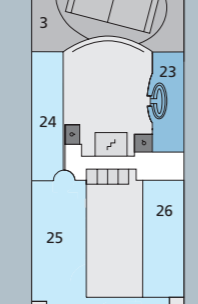

Decksgrundrisse: AIDAbella, AIDAdiva und AIDAAluna

AIDAbella/AIDAAluna:
Ausschnitt Deck 11

DECK 14

1. Wellness Oase mit auffahrbarem Glasdach
2. Freibereich / Sonnendeck
3. Freibereich / Sonnendeck
4. FKK-Bereich
5. Sportaußendeck (Volleyball-, Basketballfeld/ Joggingparcours, AIDAdiva: Squash)
6. LED-Videowand (nur AIDAAluna)

DECK 12

1. Wellness Oase
2. Freibereich / Sonnendeck
3. Joggingparcours
4. Body & Soul Counter
5. Friseur
6. Wellness Suite
7. Body & Soul Spa
8. Pool Bar
9. HYPE
10. Anytime Bar
11. Ocean Bar

DECK 11

1. Freibereich / Sonnendeck
2. Body & Soul Sport (inkl. Zen Lounge)
3. AIDAbella/AIDAAluna: 4D-Kino Cinemare
4. Biking Counter
5. Tauch Counter
6. Wellness Suite
7. Body & Soul Spa
8. Time Out Bar
9. Theatrium
10. Blütenmeer
11. Beach Bar
12. Pizzeria Mare
13. Bella Vista Restaurant
14. Rossini Restaurant
15. Golf Counter (auf AIDAdiva mit Golfsimulator)

DECK 10

1. AIDA Lounge
2. Bibliothek
3. AIDA Bar
4. Casino
5. Fotogalerie und -shop
6. Ausflug Counter
7. Buffalo Steak House
8. Café Mare
9. Vinothek
10. Weite Welt Restaurant

DECK 9

1. Theatrium
2. Ausflug Counter
3. Studio AIDA
4. Bella Bar / Diva Bar / Luna Bar
5. Kunstgalerie
6. Sushi Bar
7. AIDA Shop
8. Markt Restaurant

DECK 8

1. Theatrium
2. Ausflug Counter
3. Studio AIDA
4. Bella Bar / Diva Bar / Luna Bar
5. Kunstgalerie
6. Sushi Bar
7. AIDA Shop
8. Markt Restaurant

DECK 7

1. 44 Waschsalon

DECK 6

1. 45 Conference Center

DECK 5

1. Ausflug Counter
2. Internetstation
3. Rezeption
4. Reise Service Manager
5. Kids Club

DECK 4

DECK 3

1. 50 Hospital
2. Pier 3 Bar
3. Biking Station, Tauchbasis
4. Gangway / Tenderporten