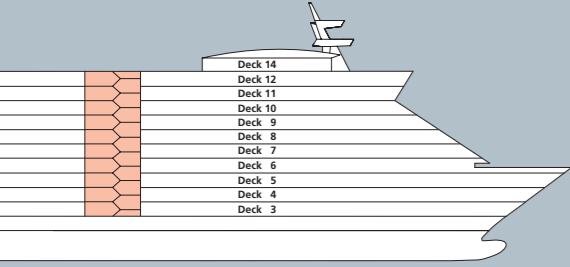

Decksgrundrisse: AIDAbella, AIDAdiva und AIDAAluna